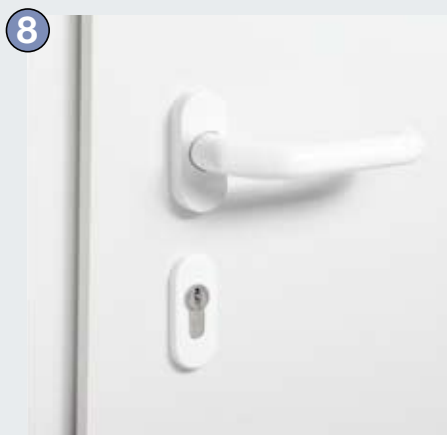

Standardně s nejlepší výbavou

Značková kvalita přesvědčuje každým detailem

11násobně zajištěné zámkem s otočnou závorou

Váš domov bude bezpečný:
2 kuželové otočné závory se
2 doplňkovými pojistnými čepy
a 1 západkou zámku zapadnou do
uzavíracích plechů zárubně a dveře
pevně přitáhnou. Další 3 pojistné čepy
na straně závěsů a 3 válcové závěsy
prakticky znemožňují vypáčení dveří.
S jemně zapadající západkou pro
tiché zamykání dveří.

1 Střelka zámku Softlock

2 Západka zámku

3 Otočná závera s pojistným čepem

4 Pojistný čep

5 Hliníková zárubeň

Tepelně dělená hliníková zárubeň nabízí velmi vysokou tepelnou izolaci a v zaobleném stylu navíc vypadá velmi exkluzivně.

6 Dveře lícující s plochou

Hladké celoplošné dveřní křídlo bez viditelného rámu křídla podtrhuje harmonický vzhled dveří.

7 Optimální nastavení pomocí 3rozměrných válcových závěsů

Lehký chod dveří zaručují stabilní, dvoudílné, třírozměrně nastavitelné závěsy zajištěné kolíkem, s ozdobnými kryty s hliníkovým vzhledem.

8 Vnitřní klika

Každé dveře jsou standardně dodávány s tvarově krásnou vnitřní klikou a vnější rozetou. Standardně v bílé barvě, z hliníku nebo ušlechtilé oceli.

9 Profilová cylindrická vložka

Standardně dodávána s 5 klíči. S nouzovou a výstražnou funkcí, tzn., že dveře se dají zavřít i tehdy, když je uvnitř zasunutý klíč.