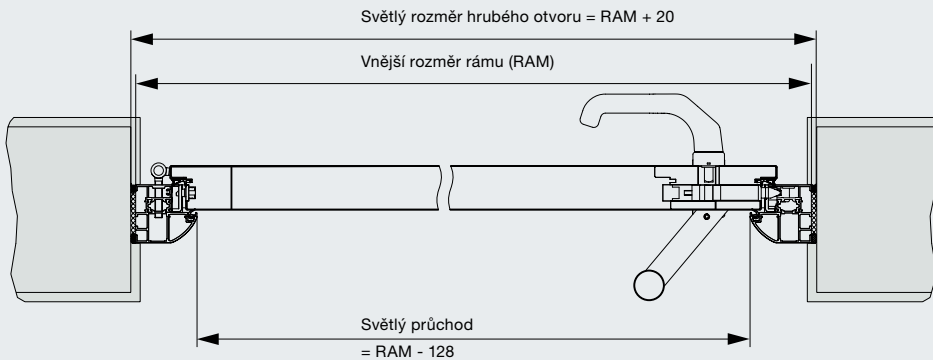

ThermoPro

Velikosti a montážní údaje

Hliníková zárubeň

Dveře

Normované velikosti		
Vnější rozměr rámu (objednáací rozměr)	Světlý rozměr hrubého otvoru	Světlý průchod
1 000 × 2 100	1 020 × 2 110	872 × 2 016
1 100 × 2 100	1 120 × 2 110	972 × 2 016

Speciální velikosti	
	Vnější rozměr rámu (objednáací rozměr)
TPS 100, 200, 300, 400	875 - 1 100 × 1 990 - 2 100
TPS 020, 025, 030, 700, 800, 900	875 - 1 250 × 1 990 - 2 250
TPS 010, 015, 040	875 - 1 250 × 1 875 - 2 250

veškeré rozměry v mm

Boční díly

Normované velikosti	
	Vnější rozměr rámu (objednáací rozměr)
Skleněná výplň: Mastercarré, čiré sklo, Float opískované TPS 010, 015, 020, 025, 030, 040, 700, 800, 900	400 × 2 100
Panelová výplň: TPS 100, 200, 300, 400	450 × 2 100

Speciální velikosti	
	Vnější rozměr rámu (objednáací rozměr)
Skleněná výplň: TPS 010, 015, 020, 025, 030, 040, 700, 800, 900	400 - 500 × 1875 - 2250 mm

Horní světlík

Speciální velikosti	
	Vnější rozměr rámu (objednáací rozměr)
Skleněná výplň: TPS 010, 015, 020, 025, 030, 040, 700, 800, 900	875 - 2 250 × 400 - 500
Panelová výplň: TPS 100, 200, 300, 400	875 - 2 000 × 400 - 500

Vodorovný řez, dveře