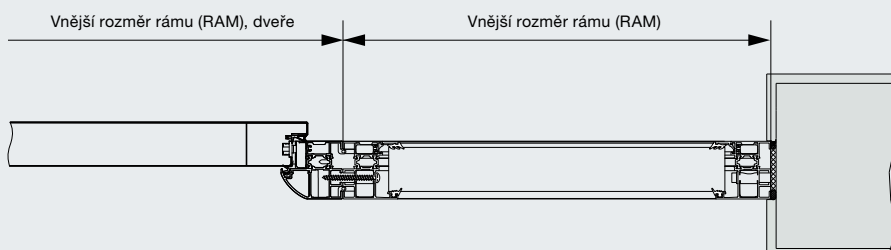

Vodorovný řez, dveře

Svislý řez, dveře

Vodorovný řez, boční díl

Zažijte kvalitu Hörmann

pro libovolnou oblast použití u novostaveb i modernizací

Garážová vrata

Optimálně přizpůsobená vašemu osobnímu architektonickému stylu: výklopná nebo sekční vrata z oceli nebo ze dřeva.