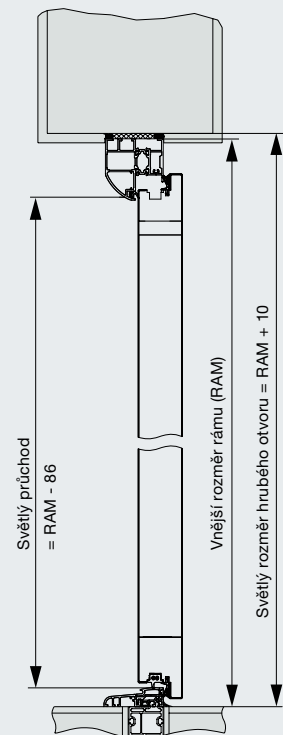

Svislý řez, dveře