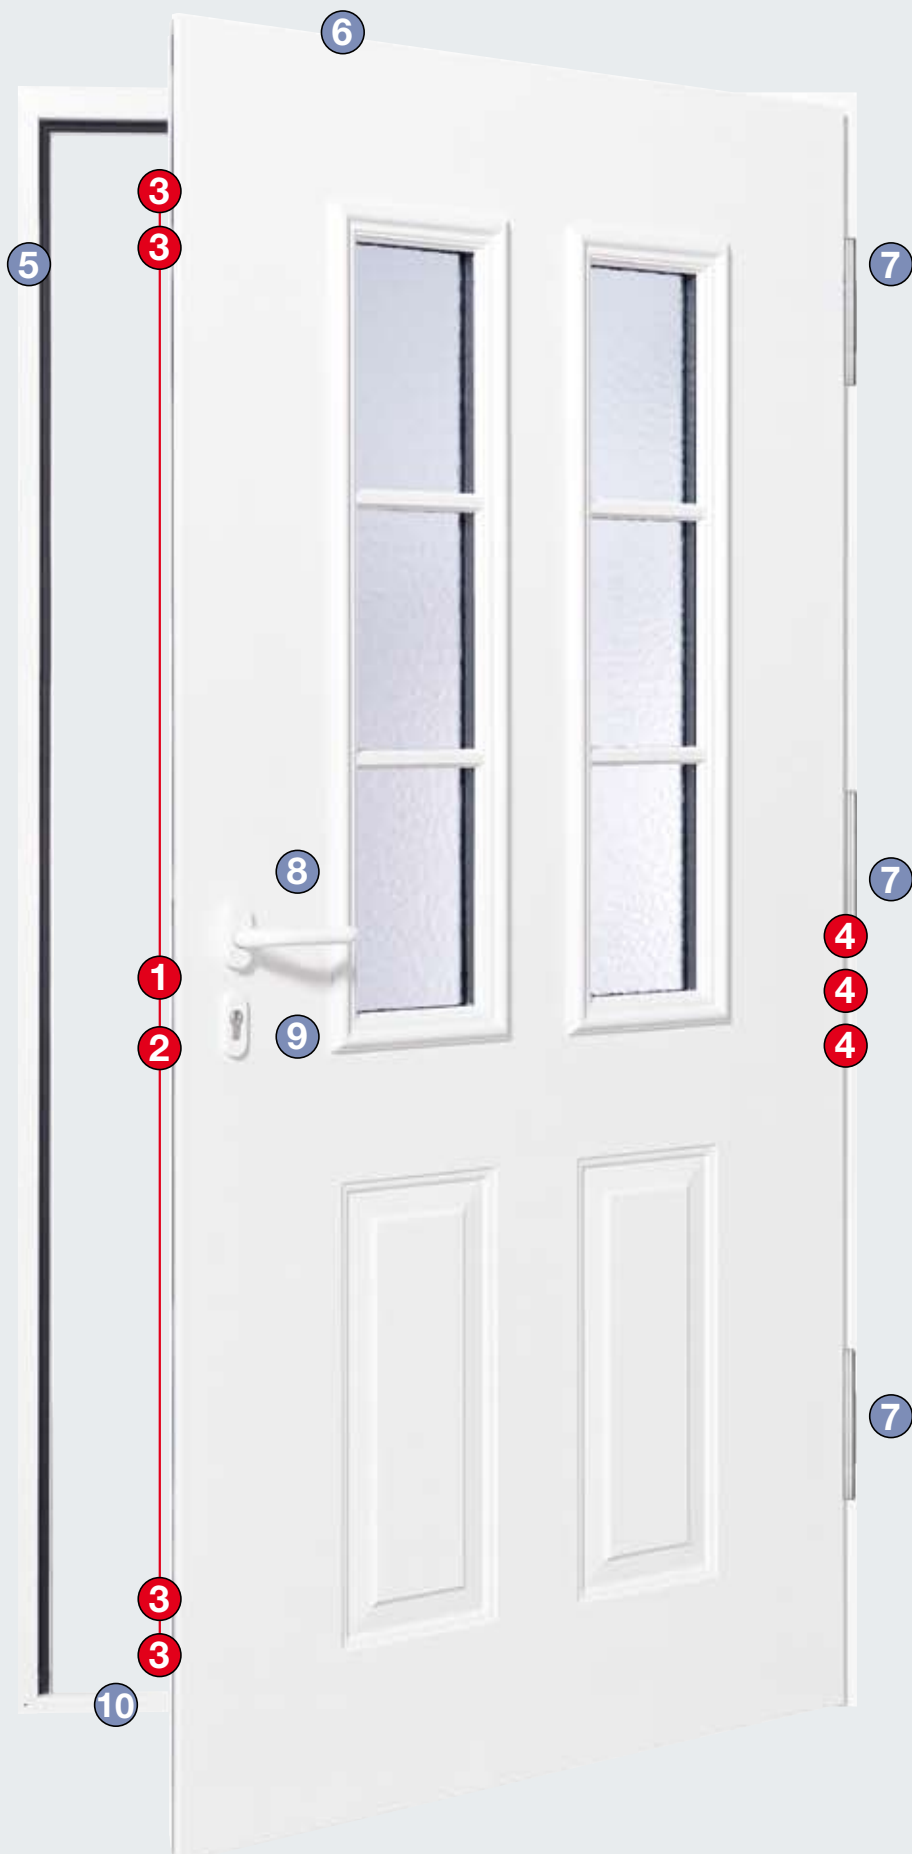

Standardně s nejlepší výbavou

Značková kvalita přesvědčuje každým detailem

11násobně zajištěné zámkem s otočnou závorou

Váš domov bude bezpečný:
2 kuželové otočné závory se
2 doplňkovými pojistnými čepy
a 1 západkou zámku zapadnou do
uzavíracích plechů zárubně a dveře
pevně přitáhnou. Další 3 pojistné čepy
na straně závěsů a 3 válcové závěsy
prakticky znemožňují vypáčení dveří.
S jemně zapadající západkou pro
tiché zamykání dveří.

1 Střelka zámku Softlock

2 Západka zámku

3 Otočná závera s pojistným čepem

4 Pojistný čep

5 Hliníková zárubeň

Tepelně dělená hliníková zárubeň nabízí velmi vysokou tepelnou izolaci a v zaobleném stylu navíc vypadá velmi exkluzivně.

6 Dveře lícující s plochou

Hladké celoplošné dveřní křídlo bez viditelného rámu křídla podtrhuje harmonický vzhled dveří.

7 Optimální nastavení pomocí 3rozměrných válcových závěsů

Lehký chod dveří zaručují stabilní, dvoudílné, třírozměrně nastavitelné závěsy zajištěné kolíkem, s ozdobnými kryty s hliníkovým vzhledem.