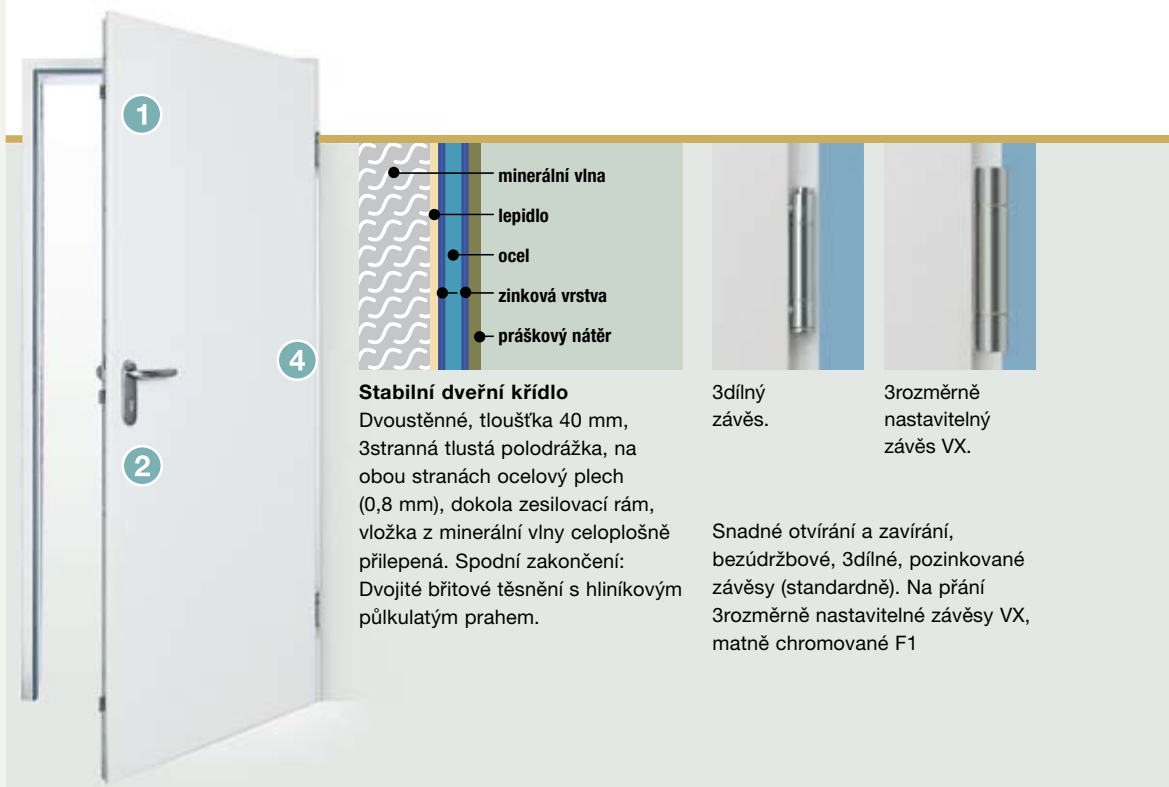

Více bezpečí kolem domu Nastavte zlodějům do cesty 4 závory

1

2

4

- minerální vlna
- lepidlo
- ocel
- zinková vrstva
- práškový nátěr

Stabilní dveřní křídlo

Dvoustěnné, tloušťka 40 mm, 3stranná tlustá polodrážka, na obou stranách ocelový plech (0,8 mm), dokola zesilovací rám, vložka z minerální vlny celoplošně přilepená. Spodní zakončení: Dvojitě břitové těsnění s hliníkovým půlkulatým prahem.